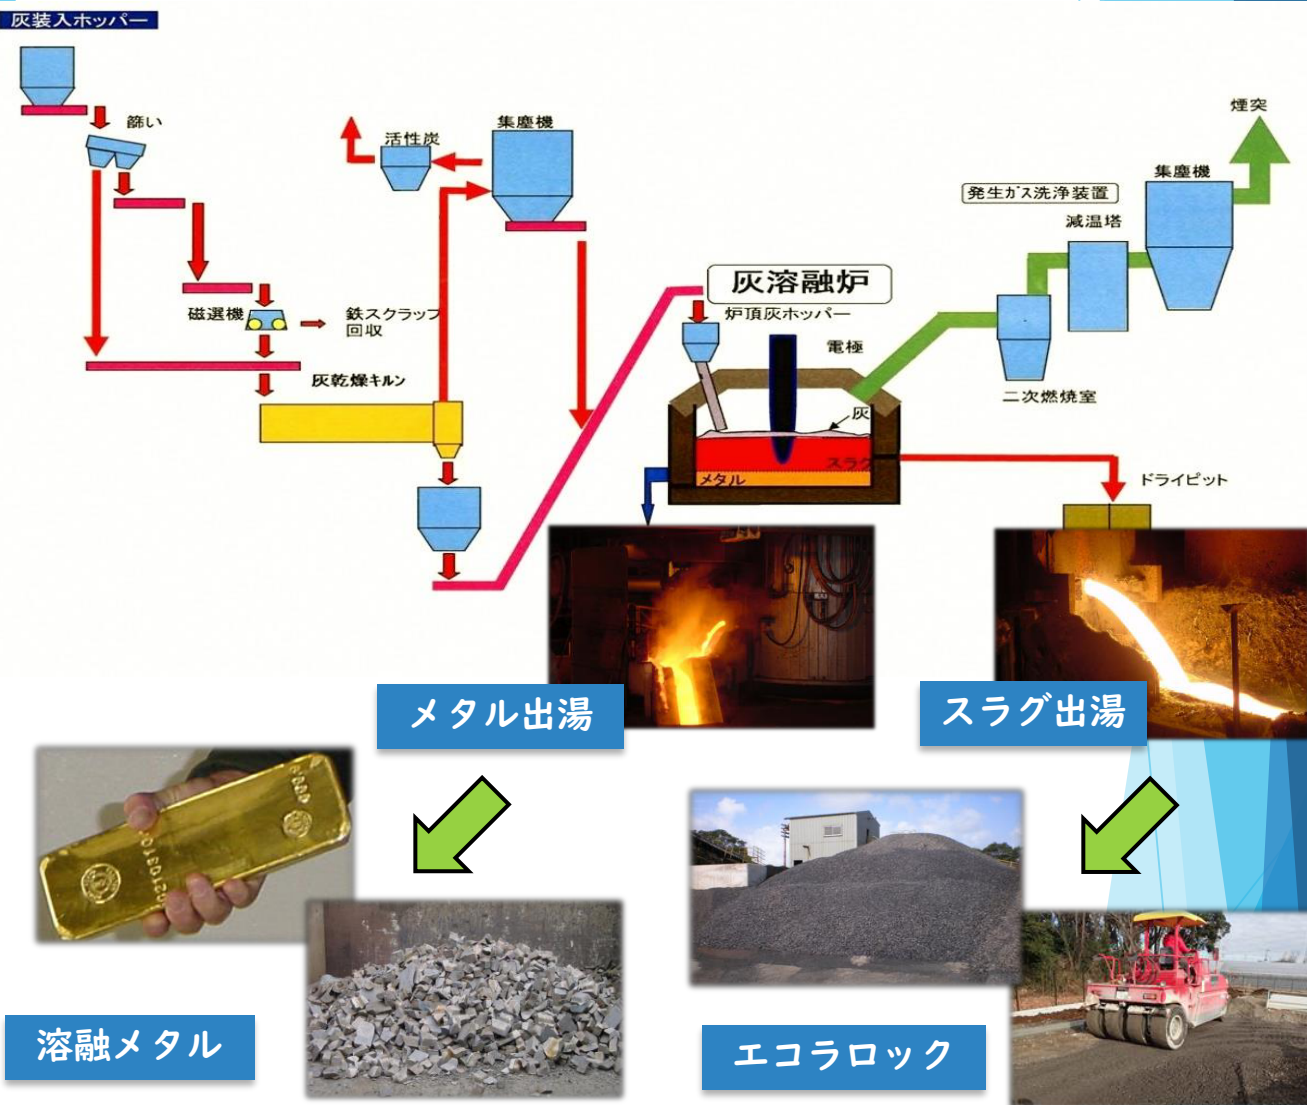

ご家庭から出たごみが資源になります！

～中央電気工業株式会社～

私たち中央電気工業は、茨城県鹿嶋市の鹿島臨海工業地帯に工場を設けております。藤沢市の石名坂・北部の各環境事業所から引き受けた焼却灰を、私たちの施設で電力の力を使って溶かします。溶かした灰は、土木資材やレアメタルへと再資源化につなげることが出来るため、地球環境の改善に貢献しています。

◎処理フロー

◎新炉増設決定！

2022年11月に営業運転開始予定。
さらにご安心頂ける処理体制となります。